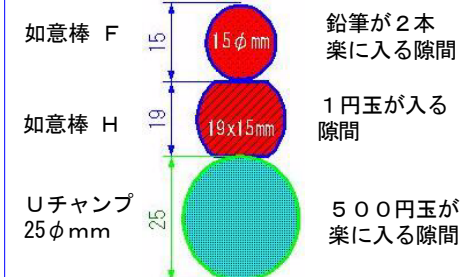

人気のある自動車
トヨタ ハリヤーに取付
『かてーな！！EXII』
カギはE14H

『かてーな！！EXII』1.5m
カギはE14H

PRADO
『Uチャンプ』
『かてーな！！II』

取付に必要な隙間

マルチロック E14H

単重 1.4 kg

引張試験荷重	24 t
破断試験荷重	30 t

如意棒 H 自動車 使用法
かてーな！ EX II
1.5 m