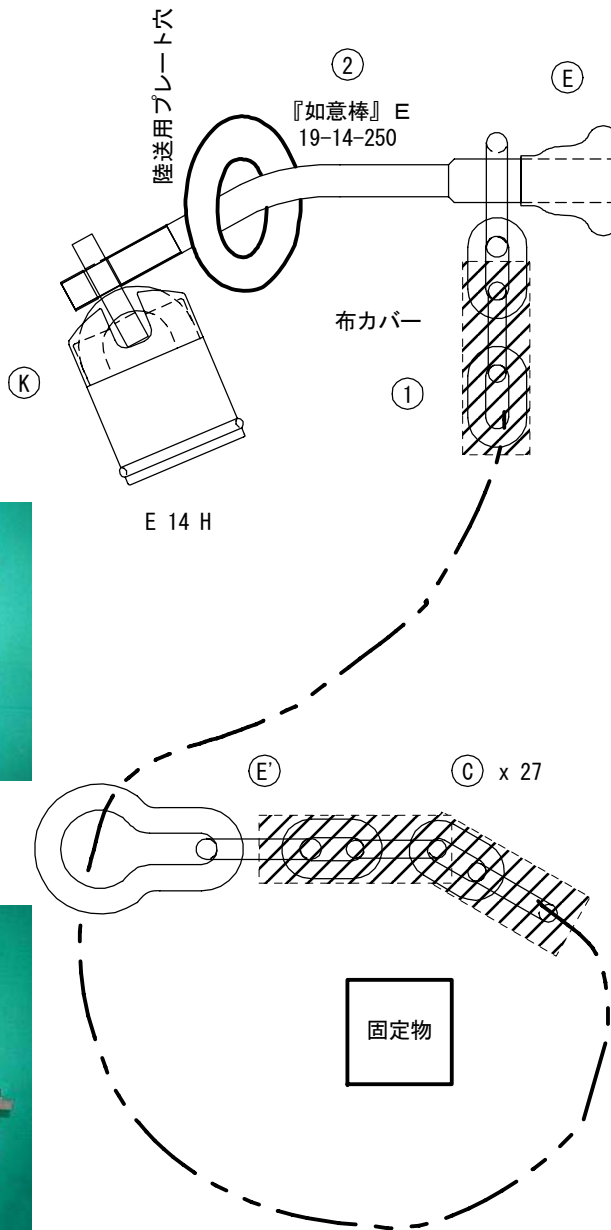

如意棒 H 使用法
かてーな！ EX II
1.5 m

『かてーな！！EXII』
『かてーな！！II』

カギ (対応可能)
E14H E11H

『如意棒』H
19-14-250

如意棒はあなたに必要な
寸法形状に製作可能。

『Uチャンプ』

『如意棒』各種

バイクだけではなく自動車にも使用出来ます。
自宅用には『かてーな！！II』又は
『かてーな！！EXII』がお薦めです。

人気のある自動車
トヨタ ハリヤーに取付
『かてーな！！EXII』
カギはE14H

『かてーな！！EXII』1.5m
カギはE14H

PRADO
『Uチャンプ』
『かてーな！！II』

取付に必要な隙間

マルチロック E14H

単重 1.4 kg

引張試験荷重	24 t
破断試験荷重	30 t

如意棒 H 自動車 使用法
かてーな！ EX II
1.5 m

図番	08-0420	来歴	21.04.08
品番	品目	材質	単重
1	14 φmm チェーン	合金鋼	8.5 kg
2			

衣川製鎖工業株式会社