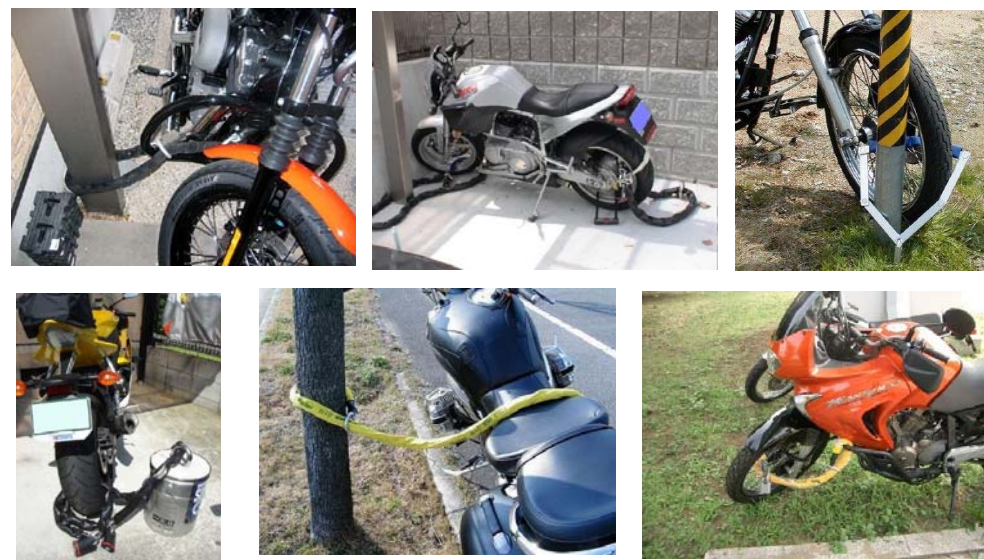

あなたの愛車を守ります！！

特許取得

「特許第3593069号」

2010年2月1日 改訂

バイクの盗難事故を無くすため
『むらの鍛冶屋』が智慧を出しました。

弊社の考え (バイク盗難防止チェーン)

『かて一な！！』シリーズは2001年の発売以来ご好評を得ています。この商品群はライダーの方々の要望により生まれたものです。盗難事故の不安に悩む多くの方々より、商品の開発依頼が寄せられました。「強度の十分なバイク盗難防止チェーン」・「携帯に便利な3kg程度で信頼出来るもの」・「丈夫なカギの付いたチェーン」・「もっと軽いもの」・「ツールバッグに入る大きさ」・「地球と結びつけるアンカー」等々。そのたび毎に智慧を絞りご要望にお応えしようとしてきました。現在6000名を越える方々にご愛用頂いています。

『盗難事故0』を目標に商品づくりを行ってきましたが残念ながら2006年12月宇都宮市で『かて一な！！mini』（廃番）が自宅駐車場で切断されお客様の愛車（BMW）が盗まれ、今回『かて一な！！α』開発の動機になりました。

泥棒には負けない！！そう考え、今後も安心の商品を提供してゆきますので、皆様のご要望をお知らせください。

メールでのご注文やお問い合わせには3日以内に納期連絡や回答を行います。もし、3日以内に弊社より納期連絡や回答が無い場合は再度メールください。メールボックスのフィルター機能の誤作動により、削除されているケースが発生しています。

あなただけの防犯グッズもご相談に乗れます。
何なりとお気軽にご連絡ください。

グレード表示について

お客様ご購入される際の目安として、それぞれの商品にグレードを表示しています。

『かて一な！！α』のグレードは『KG-100』です。この100という数字は100kN（約10tf）の引張荷重に耐えられるという意味です。

出先では短時間の防護、自宅ではしっかりした用具が必要となります。自宅駐車場には『KG-200』以上のものをお選びください。

※詳しくはP.11の「安全のしおり」をご覧ください。