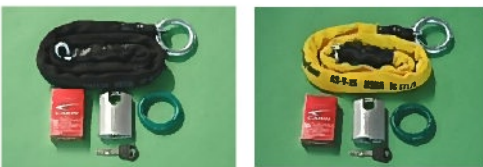

かて一な！！ぽっけ

KG-050

携帯用

携帯性能を極めたチェーンです。特許取得 特許第3593069号」

『もっと軽く！』『もっとコンパクトに！』そんな皆さんの声を実現しました。『かて一な！！α』を持ち運べない方むけの商品です。

価格表

下記価格はカギG55P 1ヶを含む送料・税込み価格です。

品名	呼び径 φmm	長さ m	金額	重量 kg	リンク 形状	グレード 表示
ぽっけ12	6	1.2	¥19,800	2.1	小	KG-050
ぽっけ16	6	1.6	¥23,100	2.5	小	KG-050

お薦めは 1.2 m の標準品です。
ご注文の際には、布カバー（黄色・
黒色あり）をご指定ください。

☆ 防犯の為、地面に接地しないようにお取付ください。

安全を確保するため、仕様は予告無く変更することがあります。ご了承ください。

『かて一な！！α』と『かて一な！！ぽっけ』の比較

『かて一な！！α』

特殊鋼を使用、固さと粘りけを両立した素材です。チェーンのリンク形状に特徴があり、窃盗団の使用する切断用具が入りにくい形状になっています。あくまで携帯用です。手動の切断用具で、中空での切断は困難です。接地しないように使用願います。

『かて一な！！ぽっけ』

素材やチェーンのリンク形状の特徴は、『かて一な！！α』と同じですが、チェーンの太さが『α』が8mmに対し『ぽっけ』は6mmです。[かて一な！！α]が持ち運べないバイク用です。強度の目安としているグレード表示も『α』100に対し『ぽっけ』は050で半分となっています。『α』が持ち運びできる方は『α』をご利用願います。

両方とも携帯用

携帯用ですので、下調べをして狙ってこられると防ぎきれない可能性があります。接地しないように使用願います。

『かて一な！！シリーズ』は現時点(2011年7月)で3回盗難被害に遭っています。3件とも携帯用を自宅で使用中の盗難です。自宅での使用は『かて一なEX』や『かて一な』など自宅用をアンカーやポールなどに繋いで防いでください。

安全のしおり

2種類のカギを付ける、警報音を発生させる等々。複数の方法で愛車を守りましょう。
ある統計によると5分以上の時間がかかれば80%以上の泥棒が諦めると言われています。どんな防犯用具もプロにかかれば壊されます。時間を稼ぐには2～3種類の用具を準備することが必要です。