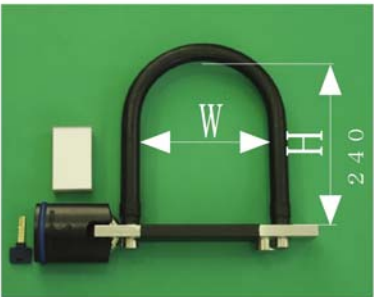

衝撃的な安心感!! かてーな!!スーパーシリーズ

スーパーU KG-400

25φmmの『スーパーU』が極めて好評です。多くの方から、これで地球ロックが出来る商品をつくって欲しいとの要望をいただきました。シリーズ化に当たりフレーム用も作製し、ホイール用と共にチェーンに繋げて地球ロックが出来るようにしました。

スーパーU U字部径(φ) 25mm プレート部厚さ 16mm

頑丈で重いですが、取り扱いには楽に行えます。
スーパーUをフレームなどに仮置きし、チェーンのエンドをU字部に通し、プレート差し込み、ガチャンと移動。現れた隙間にE18Hを差し込みロックするだけです。

フレーム用※カギ別売りです。
品番 U25-65-130
内径 W65×H130mm
重量 2.6kg (カギ含まず)
価格 39,200円

※送料改定により北海道地区1000円、沖縄地区2000円の送料が別途必要です。

ホイール用※カギ別売りです。
品番 U25-180-240
内径 W180×H240mm
重量 4.6kg
価格 39,200円

※送料改定により北海道地区1000円、沖縄地区2000円の送料が別途必要です。

3つの特徴

1. U字部は径25φmm、プレート部は厚さ16mmと安心できる太さ・厚さです。市販の携帯できる油圧カッターレベルでは切断できません。
2. 基本サイズは2種類。フレーム用とホイール用があります。
3. 素材は屋外でも、海岸でも極めて錆びにくく、強度に優れた特殊なステンレス鋼を使用しています。

25mmの太さをイメージするため26.5mmの500円硬貨と比較。

フレーム用とホイール用の比較
お薦めはフレーム用です。フレームに通せない場合はホイールに。