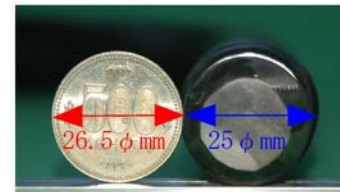

衝撃的な安心感!! かてーな!!スーパーシリーズ

スーパーU KG-400

25φmmの『スーパーU』が極めて好評です。多くの方から、これで地球ロックが出来る商品をつくって欲しいとの要望をいただきました。シリーズ化に当たりフレーム用も作製し、ホイール用と共にチェーンに繋げて地球ロックが出来るようにしました。

スーパーU U字部径(φ) 25mm プレート部厚さ 16mm

頑丈で重いですが、取り扱いには楽に行えます。
スーパーUをフレームなどに仮置きし、チェーンのエンドをU字部に通し、プレート差し込み、ガチャンと移動。現れた隙間にE18Hを差し込みロックするだけです。

フレーム用※カギ別売りです。
品番 U25-65-130
内径 W65×H130mm
重量 2.6kg (カギ含まず)
価格 39,200円

※送料改定により北海道地区1000円、沖縄地区2000円の送料が別途必要です。

ホイール用※カギ別売りです。
品番 U25-180-240
内径 W180×H240mm
重量 4.6kg
価格 39,200円

※送料改定により北海道地区1000円、沖縄地区2000円の送料が別途必要です。

3つの特徴

1. U字部は径25φmm、プレート部は厚さ16mmと安心できる太さ・厚さです。市販の携帯できる油圧カッターレベルでは切断できません。
2. 基本サイズは2種類。フレーム用とホイール用があります。
3. 素材は屋外でも、海岸でも極めて錆びにくく、強度に優れた特殊なステンレス鋼を使用しています。

25mmの太さをイメージするため26.5mmの500円硬貨と比較。

フレーム用とホイール用の比較
お薦めはフレーム用です。フレームに通せない場合はホイールに。